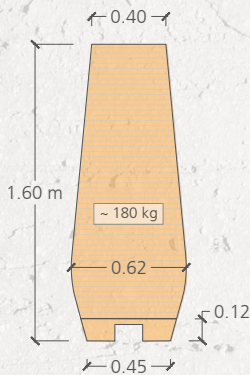

Prix

Pot avec socle en métal*1 :

CHF 3'299.-

En option : Protection contre le gel, drainage, substrat, plantations*2 :

env. CHF 1'899.-

*1 devis sans engagement - Prix courants selon la page d'accueil

*2 basé sur les prix moyens. Variable.

Champagne

Poids et dimensions

Technique

Socle

Le socle en métal permet de faciliter les déplacements. La forme et la couleur du socle s'harmonisent avec le pot.

Prix

Pot avec socle en métal*1 :

CHF 2'599.-