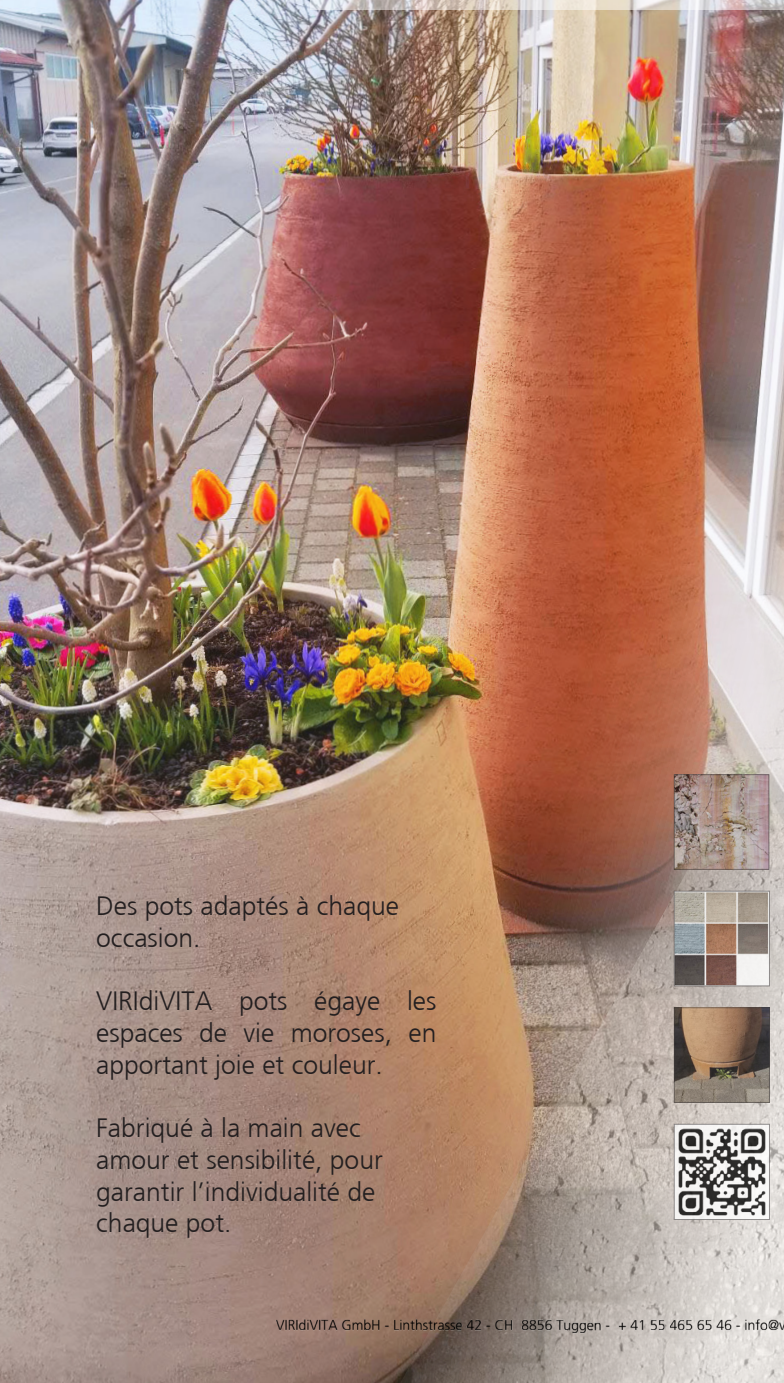

VIRIdiVITA® pots

Celebrate with the right pot

Des pots adaptés à chaque occasion.

VIRIdiVITA pots égaye les espaces de vie moroses, en apportant joie et couleur.

Fabriqué à la main avec amour et sensibilité, pour garantir l'individualité de chaque pot.

La nature pure – L'argile, un matériau naturel

Disponible en 8 couleurs naturelles

Stable et mobile

Variantes de produits et détails techniques

VIRIdiVITA®

pots

Celebrate with the right pot

Bon de commande*