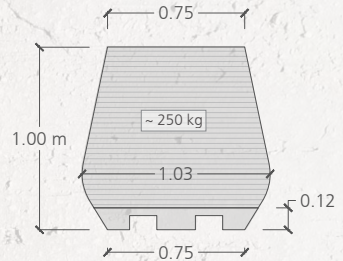

env. CHF 1'899.-

*1 devis sans engagement - Prix courants selon la page d'accueil

*2 basé sur les prix moyens. Variable.

Muscat light

Poids et dimensions

Technique

Plantes choisies

Pot en argile