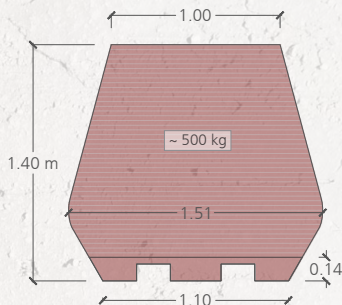

Pinot

Poids et dimensions

Technique

Plantes choisies

- Pot en argile
- Protection antigel
- Substrat avec rétention d'eau
- Géogrid / Géosynthétique
- Galets 30/50
- Système anti-débordement
- Pâtins en caoutchouc
- Soacle en métal