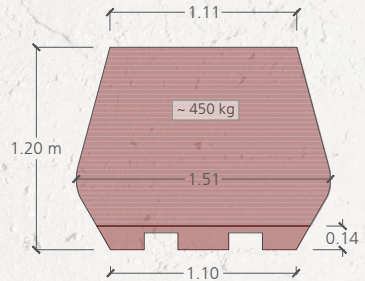

Prix

Pot avec soacle en métal*1 :

CHF 5'499.-

En option : Protection contre le gel, drainage, substrat, plantations*2 :

env. CHF 1'999.-

*1 devis sans engagement - Prix courants selon la page d'accueil

*2 basé sur les prix moyens. Variable.

Pinot light

Poids et dimensions

Technique

Plantes choisies

Pot en argile

Protection antigel

Substrat avec rétention d'eau

Géogrille / Géosynthétique