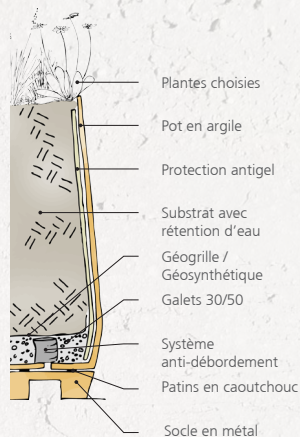

Protection antigel

Substrat avec rétention d'eau

Géogrid / Géosynthétique

Galets 30/50

Système anti-débordement

Patins en caoutchouc

Socle en métal

Socle

Le socle en métal permet de faciliter les déplacements. La forme et la couleur du socle s'harmonisent avec le pot.

Couleurs disponibles

L'argile est un produit naturel dont la couleur et la structure peuvent varier.

Prix

Pot avec socle en métal*1 :

CHF 3'299.-

En option : Protection contre le gel, drainage, substrat, plantations*2 :

env. CHF 1'899.-

*1 devis sans engagement - Prix courants selon la page d'accueil

*2 basé sur les prix moyens. Variable.

Champagne

Poids et dimensions

Technique

Socle

Le socle en métal permet de faciliter les déplacements. La forme et la couleur du socle s'harmonisent avec le pot.

Prix

Pot avec socle en métal*1 :

CHF 2'599.-