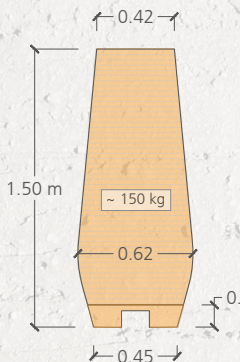

Poids et dimensions