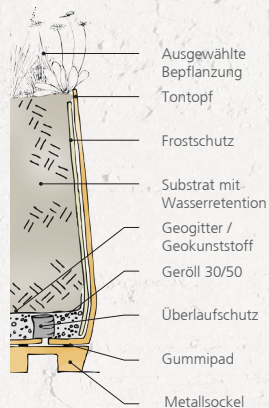

Champagne *light*

Poids et dimensions

Technique

Socle

Le socle en métal permet de faciliter les déplacements. La forme et la couleur du socle s'harmonisent avec le pot.

Prix

Pot avec socle en métal*1 :

CHF 2'599.-

En option : Protection contre le gel, drainage, substrat, plantations*2 :

env. CHF 1'799.-

*1 devis sans engagement -

Prix courants selon la page d'accueil

*2 basé sur les prix moyens. Variable.

Couleurs disponibles